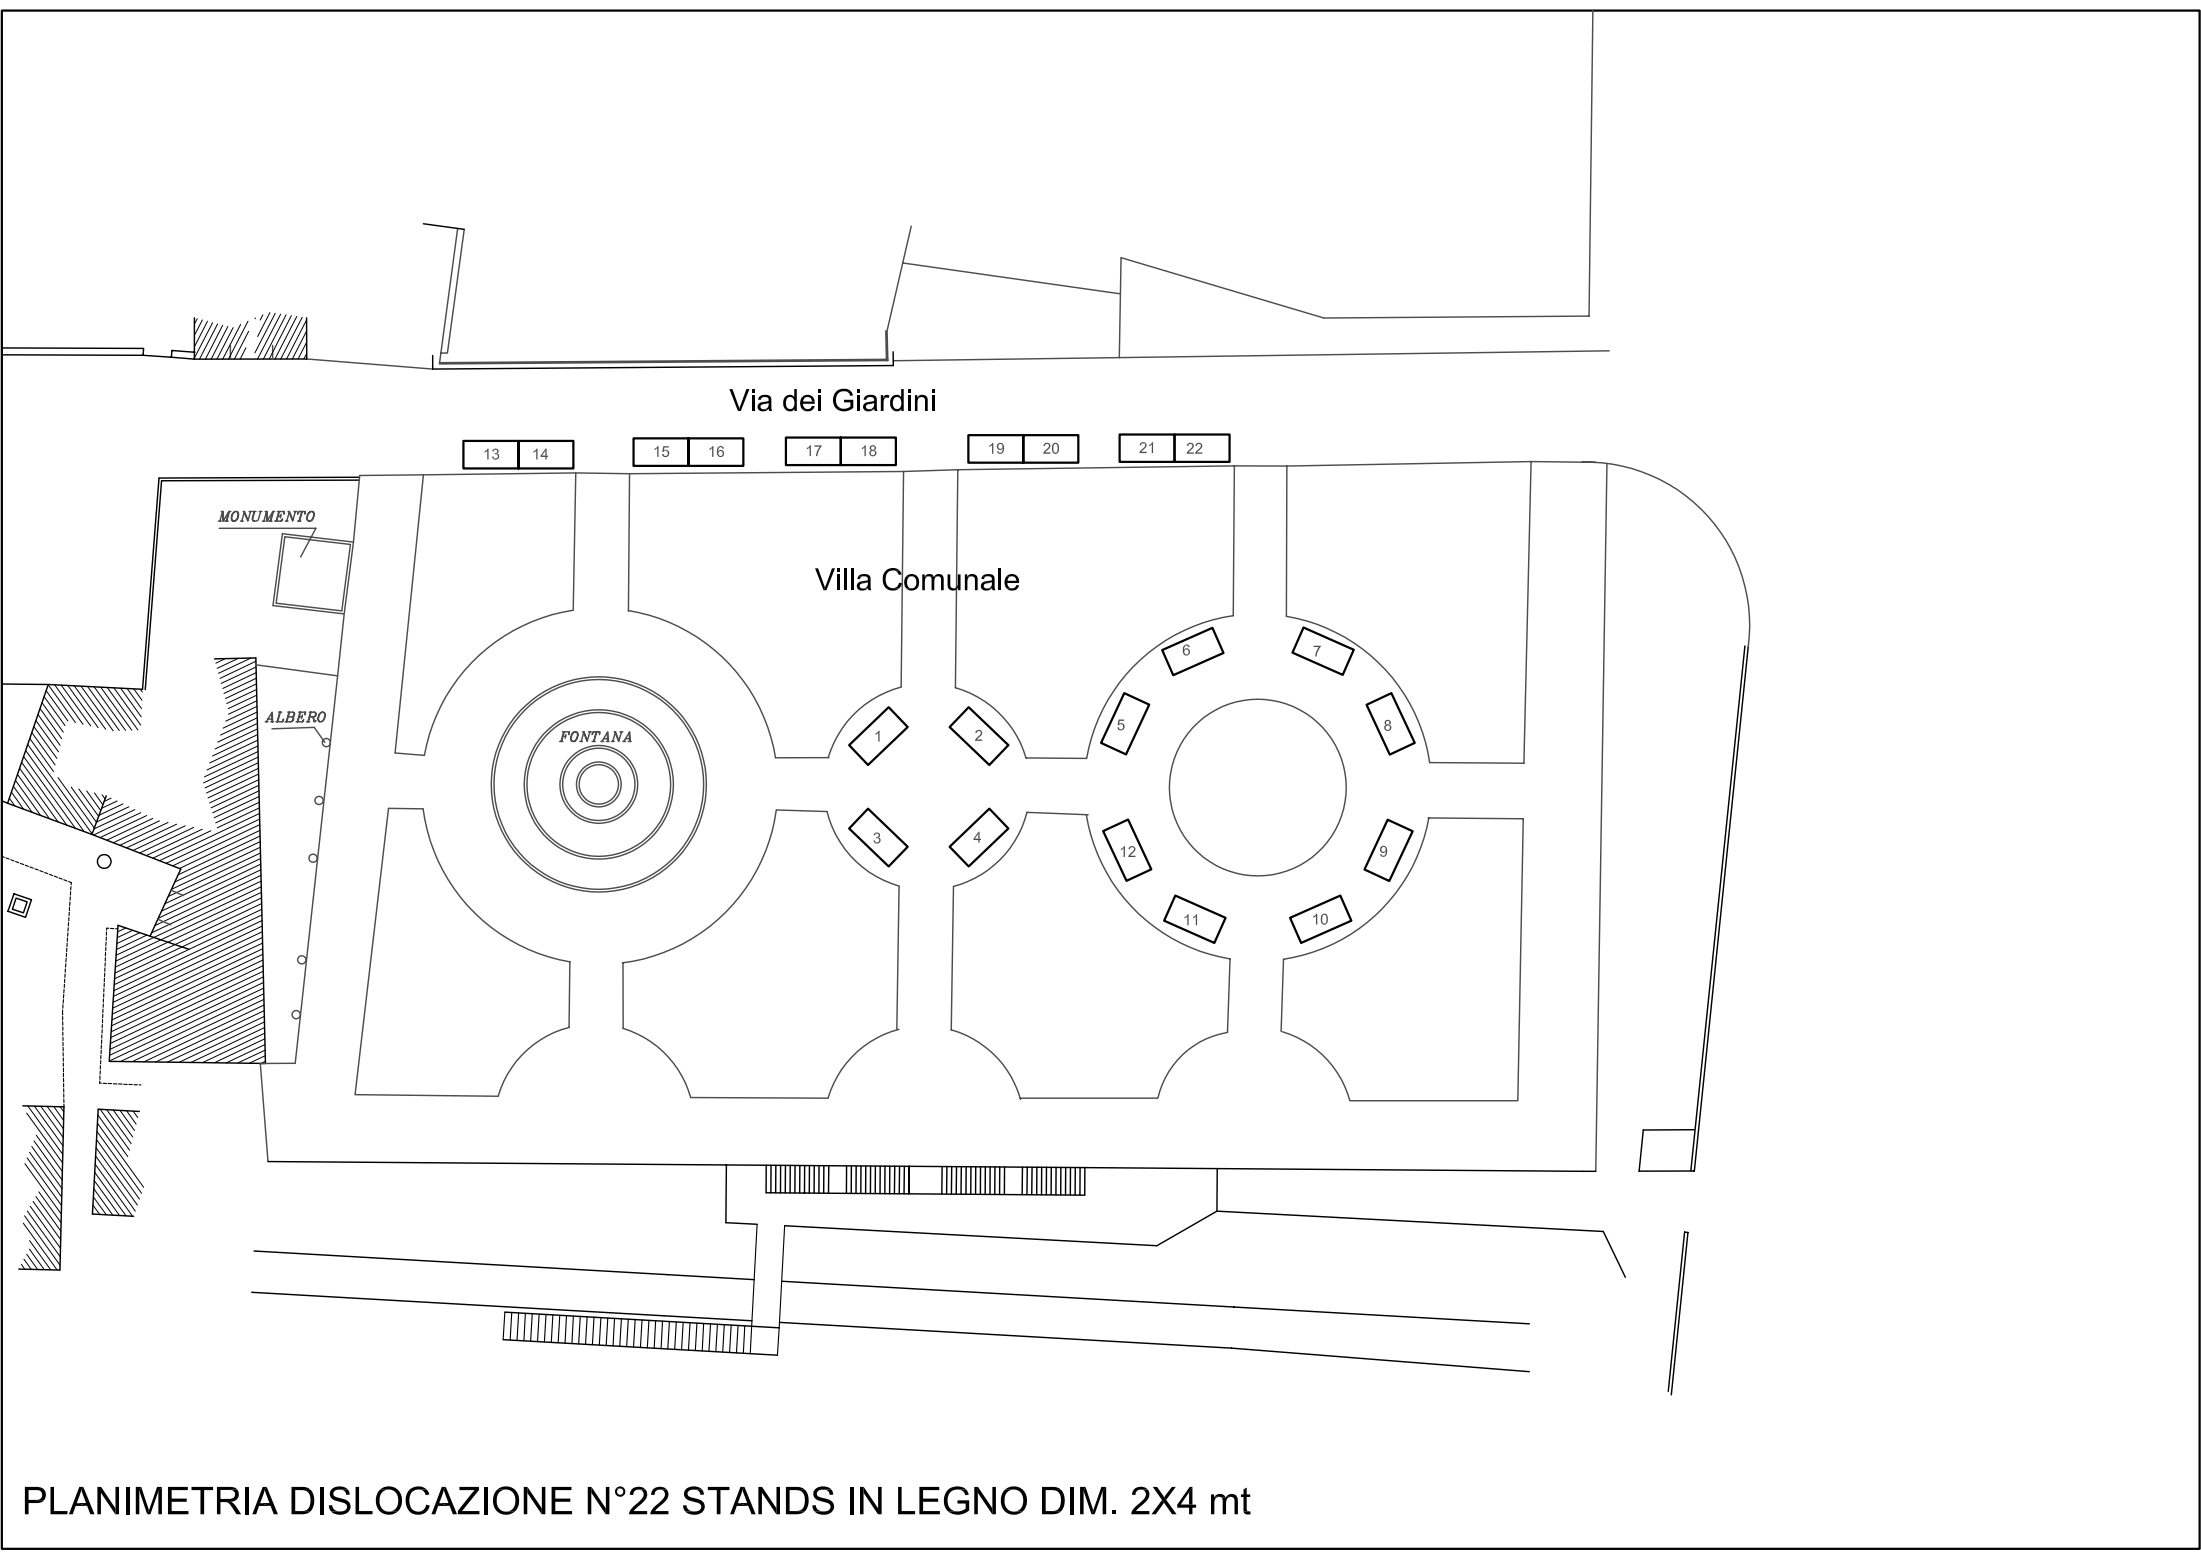

PLANIMETRIA DISLOCAZIONE N°18 STANDS IN LEGNO DIM. 4X4 mt

Via dei Giardini

Villa Comunale

MONUMENTO

ALBERO

FONTANA

13 14

15 16

17 18

19 20

21 22

1

2

5

6

7

8

3

4

12

11

10

9

PLANIMETRIA DISLOCAZIONE N°22 STANDS IN LEGNO DIM. 2X4 mt

Via Roma

Via G. Nicolosi

PIAZZA DELLA REGIONE SICILIANA

PLANIMETRIA DISLOCAZIONE  
N°17 STANDS IN LEGNO DIM. 3x3 mt

Stand  
Istituzionali 3x3

Stand  
Sagre 6x6

Piazza Umberto

PLANIMETRIA DISLOCAZIONE  
N°3 STANDS IN LEGNO DIM. 3x3 mt + 1 STAND 6x6