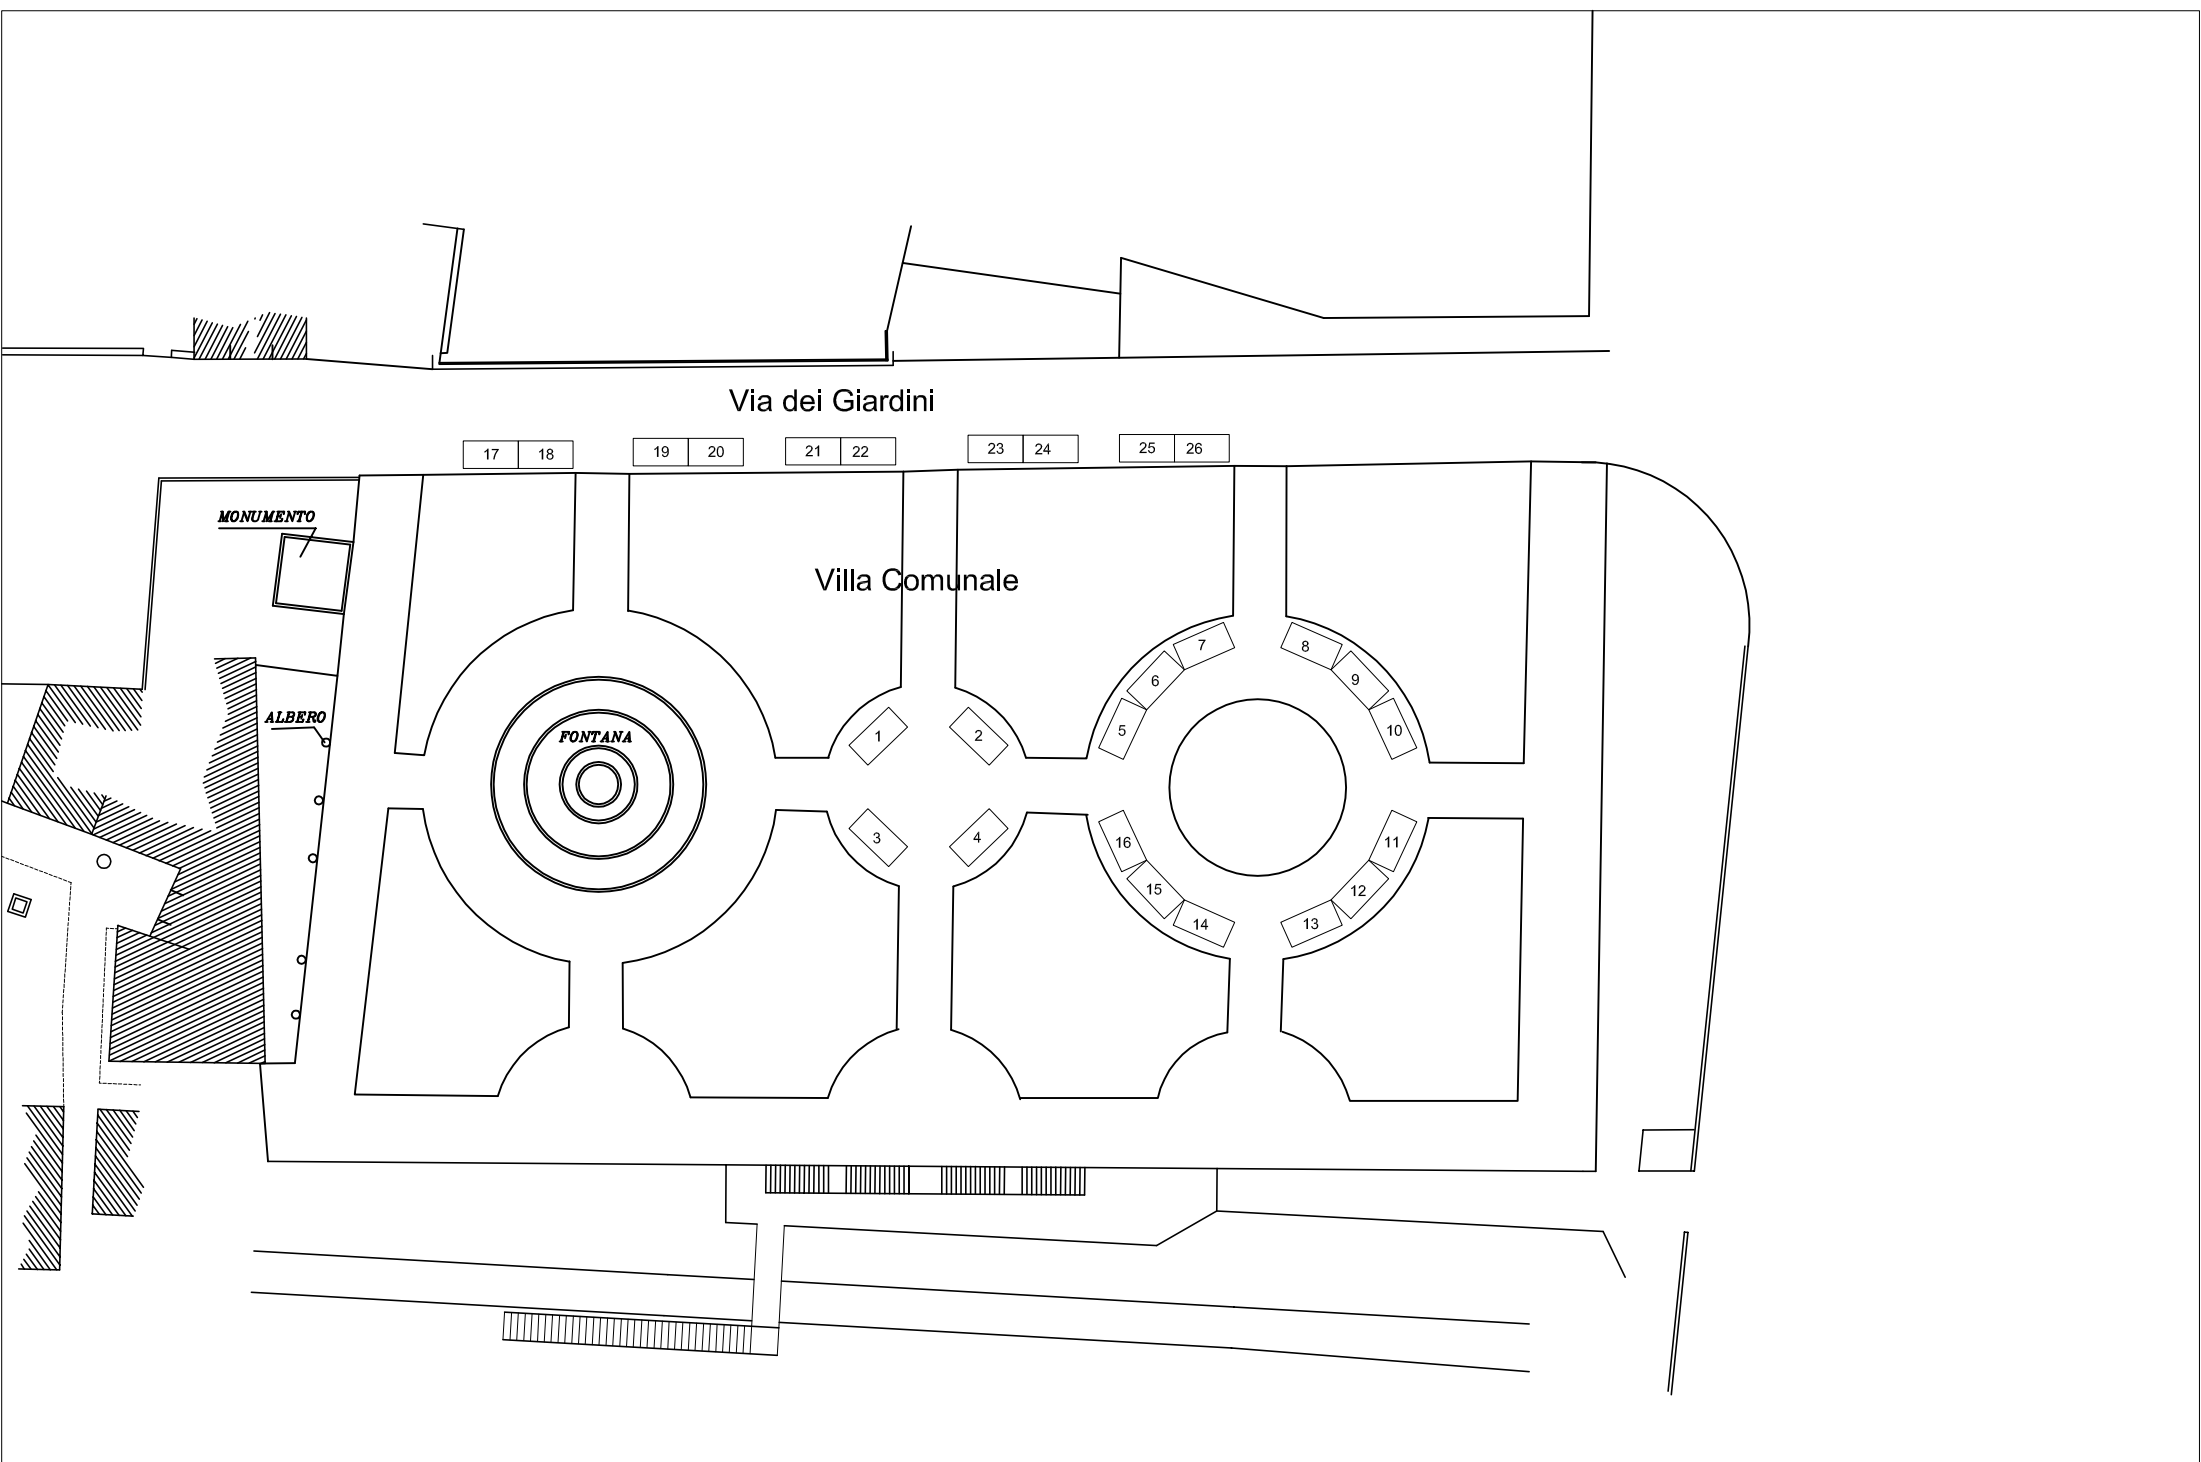

PLANIMETRIA DISLOCAZIONE N°18 STANDS IN LEGNO DIM. 4X4 mt

PLANIMETRIA DISLOCAZIONE N°26 STANDS IN LEGNO DIM. 2X4 mt

Via Roma

Via G. Nicolosi

PLANIMETRIA DISLOCAZIONE
N°20 STANDS IN LEGNO DIM. 3x3 mt

Stand
Sagre 8x8

Stand
Istituzionali 3x3

Palco per
spettacoli 6x8

Piazza Umberto

PLANIMETRIA DISLOCAZIONE

N°3 STANDS IN LEGNO DIM. 3x3 mt + N°1 STAND 8x8 mt+ N°1 PALCO 6X8 mt