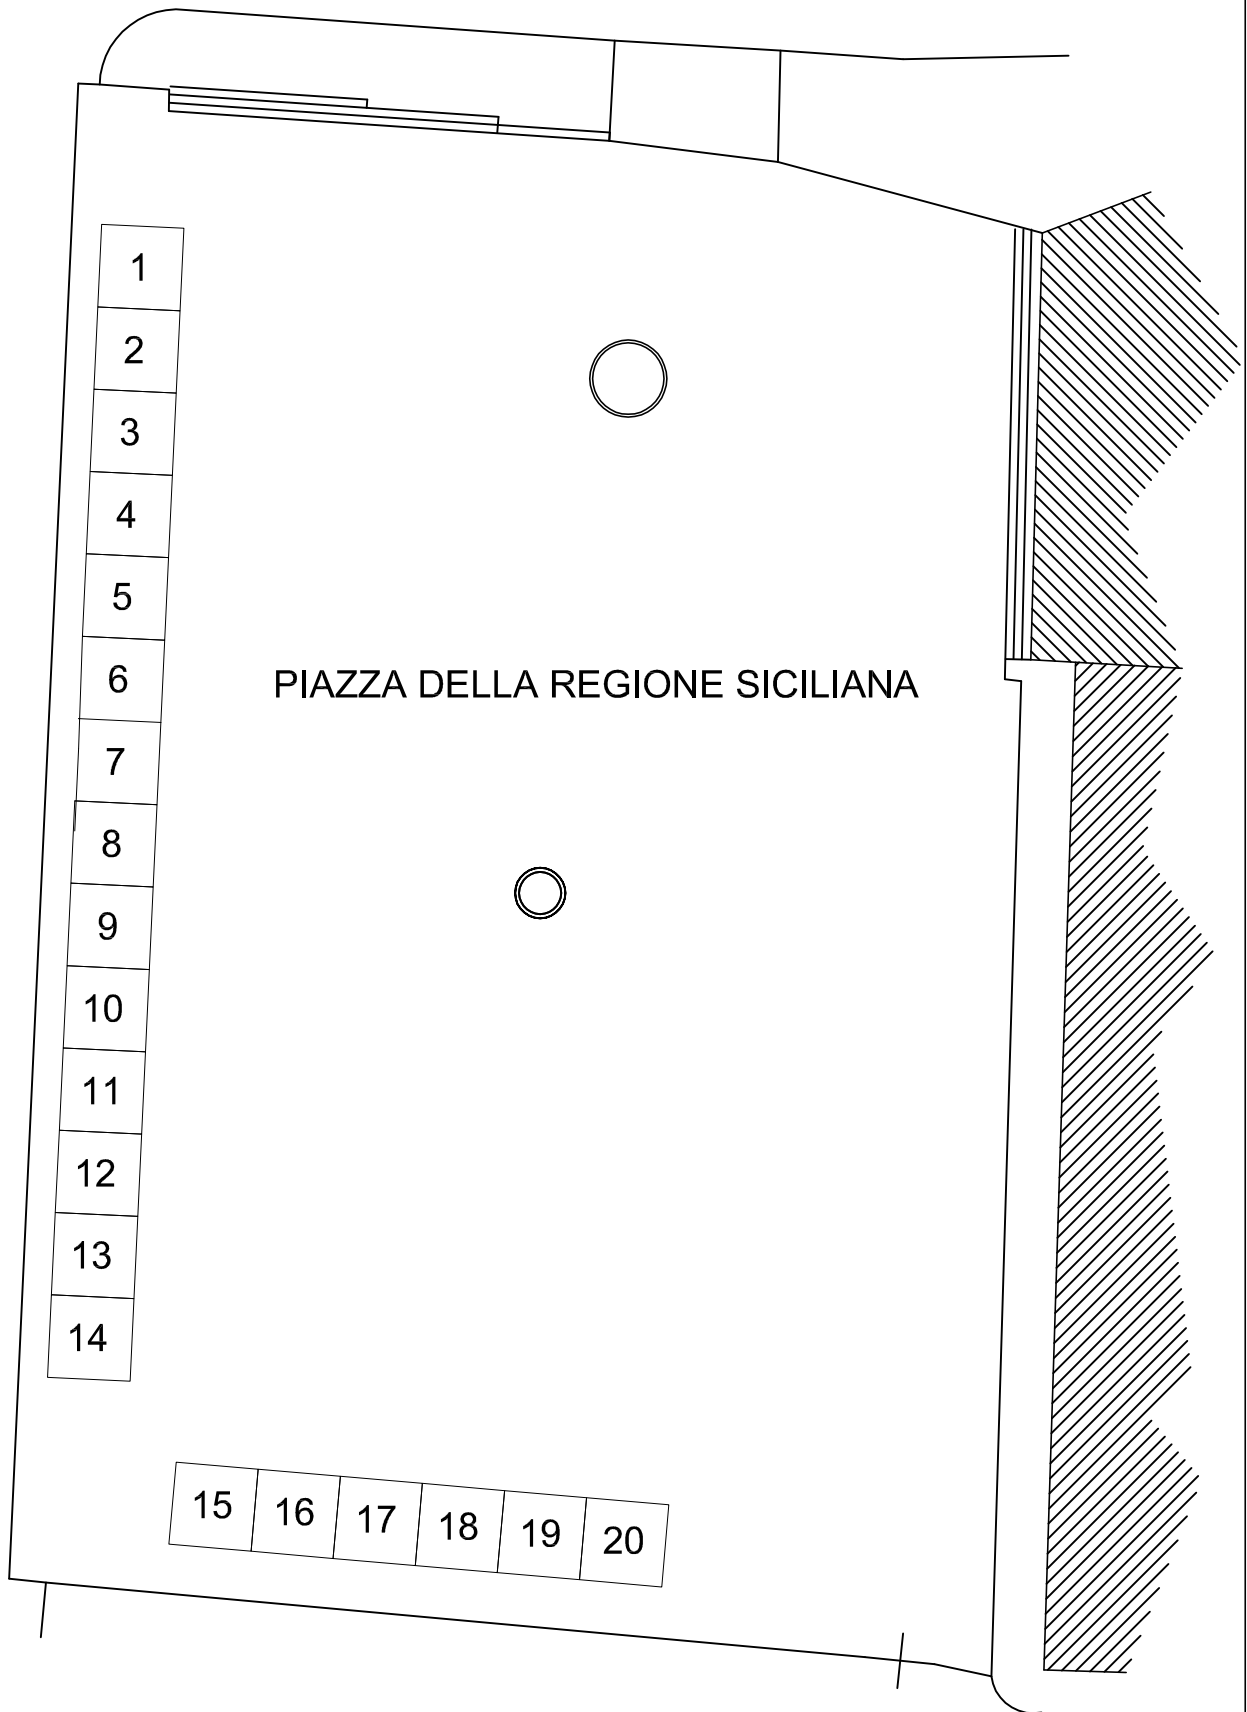

PLANIMETRIA DISLOCAZIONE N°18 STANDS IN LEGNO DIM. 4X4 mt

PLANIMETRIA DISLOCAZIONE N°26 STANDS IN LEGNO DIM. 2X4 mt

Via Roma

Via G. Nicolosi

PLANIMETRIA DISLOCAZIONE
N°20 STANDS IN LEGNO DIM. 3x3 mt

Stand
Sagre 8x8

Stand
Istituzionali 3x3

Palco per
spettacoli 6x8

Piazza Umberto

PLANIMETRIA DISLOCAZIONE

N°3 STANDS IN LEGNO DIM. 3x3 mt + N°1 STAND 8x8 mt+ N°1 PALCO 6X8 mt