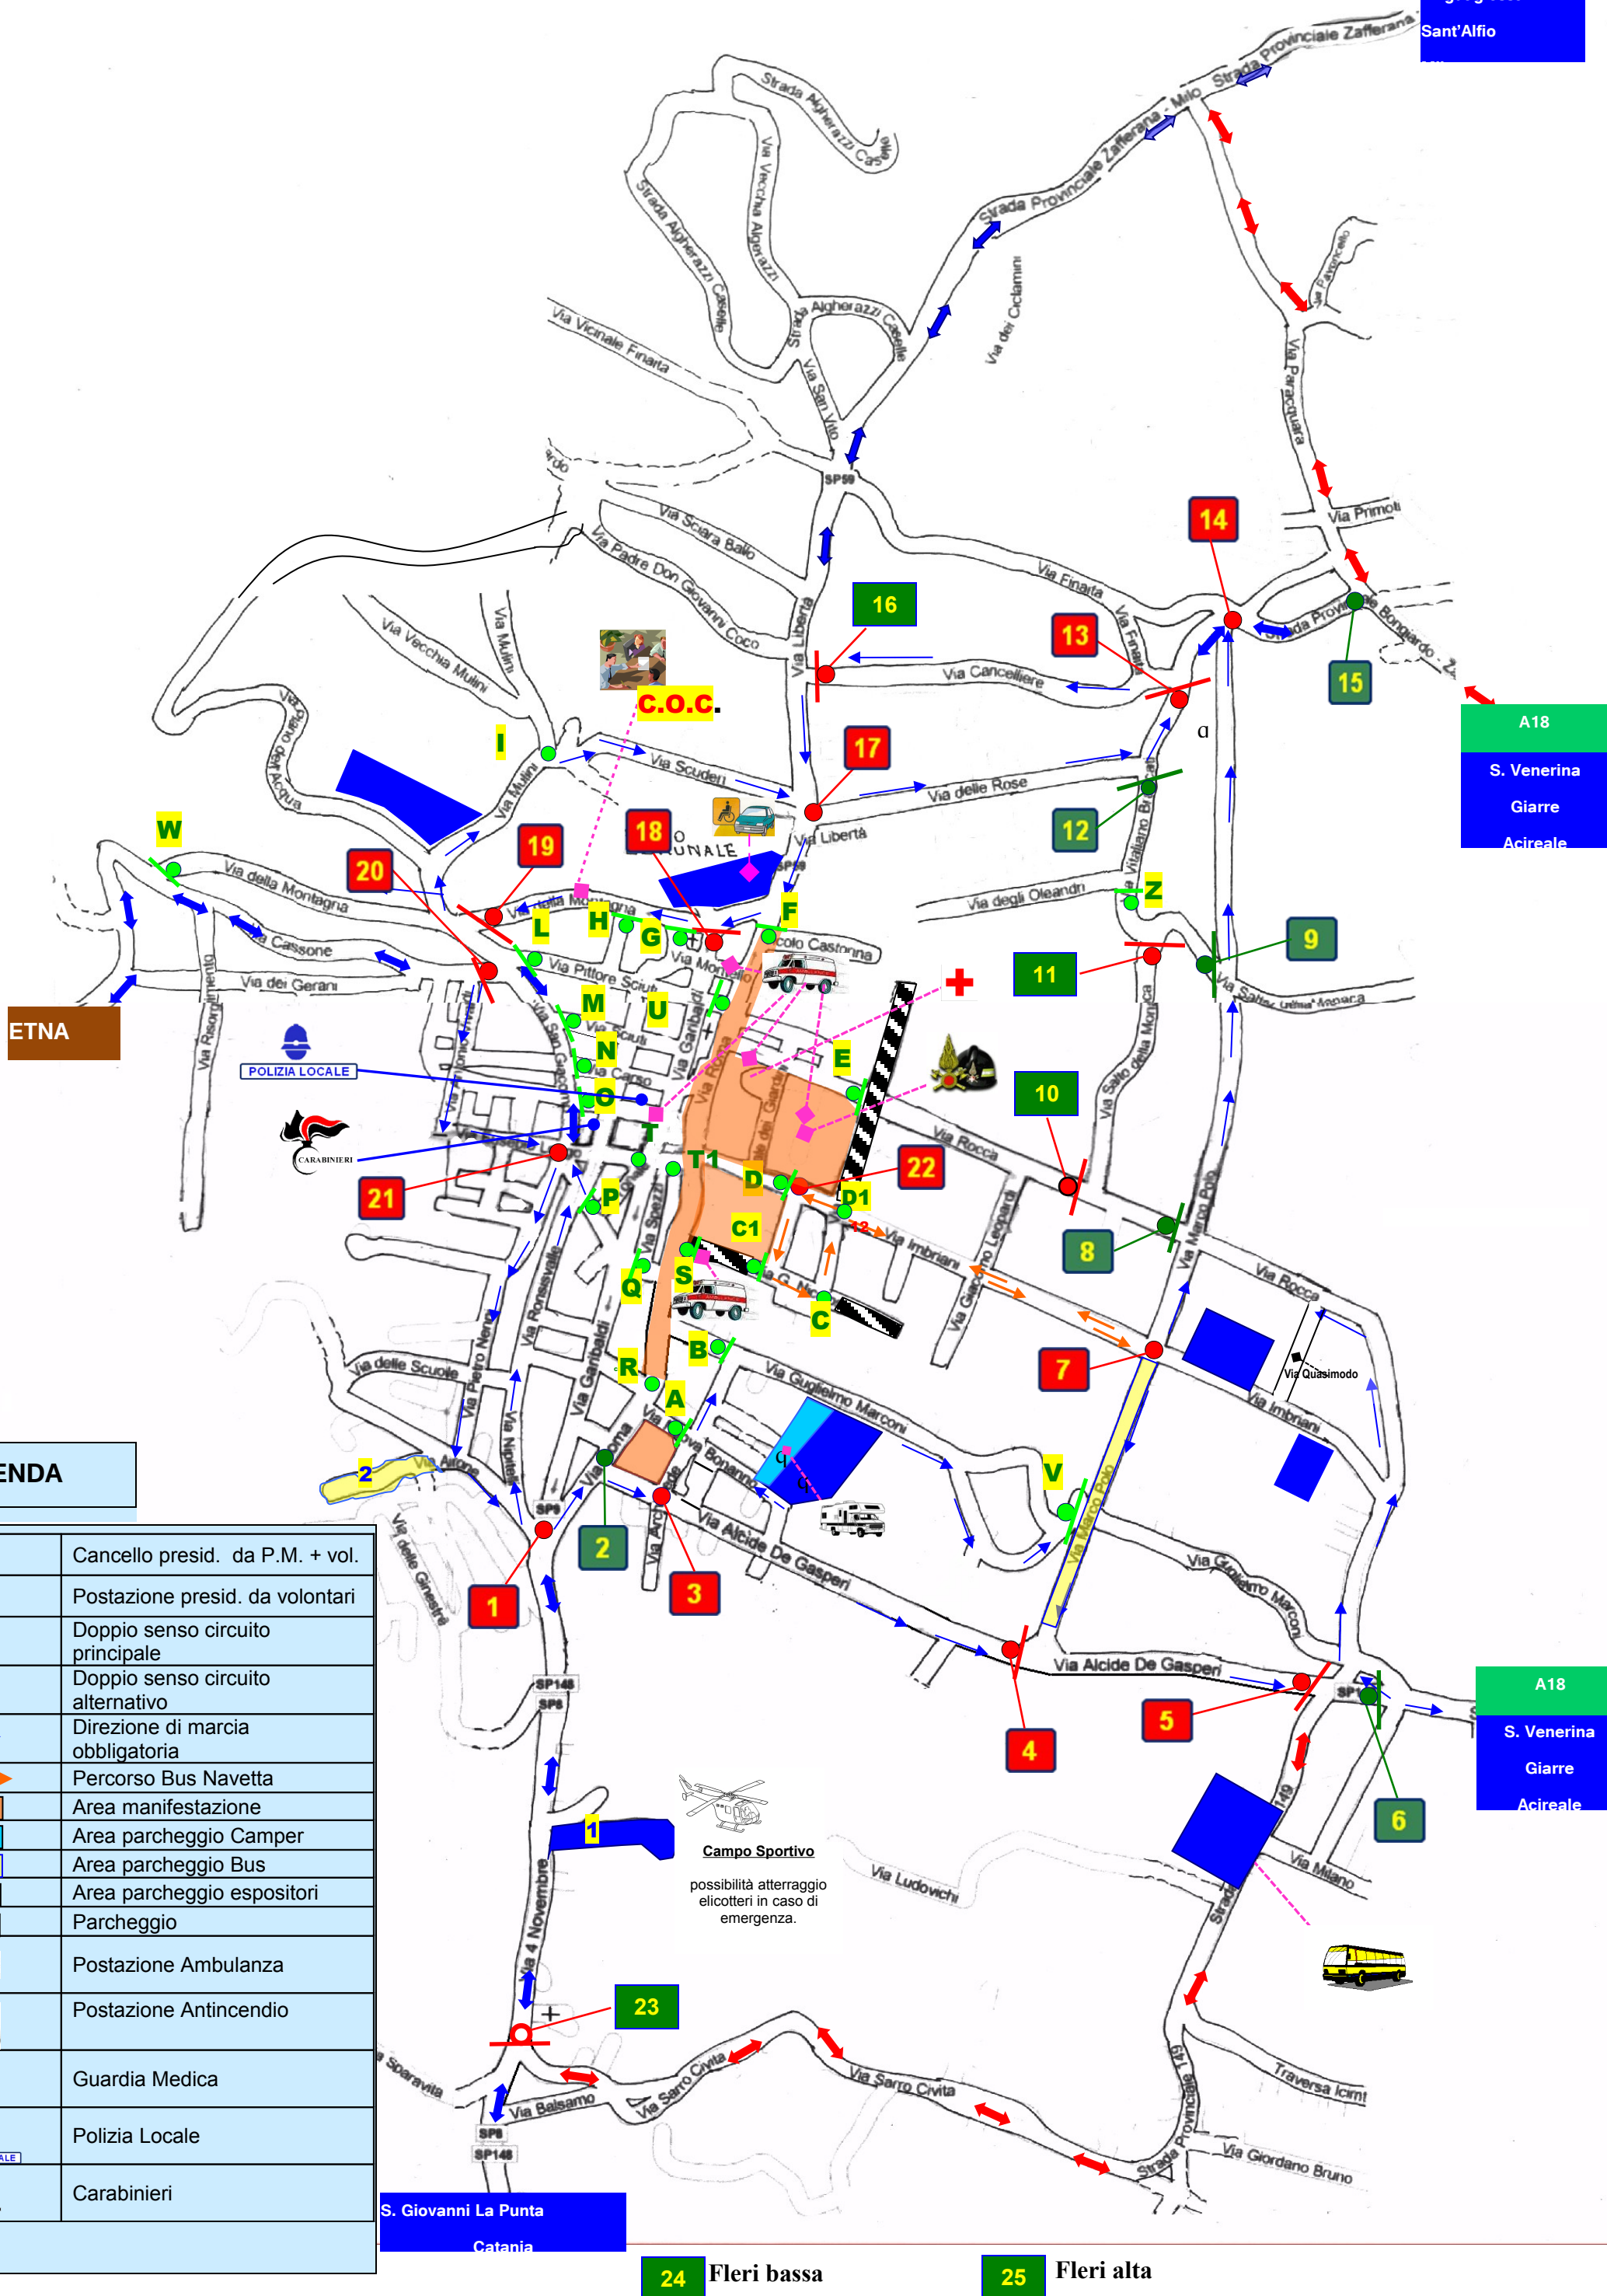

# ALLEGATO A

Linguaglossa  
Sant'Alfio

## LEGENDA

	Cancello presid. da P.M. + vol.
	Postazione presid. da volontari
	Doppio senso circuito principale
	Doppio senso circuito alternativo
	Direzione di marcia obbligatoria
	Percorso Bus Navetta
	Area manifestazione
	Area parcheggio Camper
	Area parcheggio Bus
	Area parcheggio espositori
	Parcheggio
	Postazione Ambulanza
	Postazione Antincendio
	Guardia Medica
	Polizia Locale
	Carabinieri

S. Giovanni La Punta  
Catania

24 Fleri bassa

25 Fleri alta

A18  
S. Venerina  
Giarre  
Acireale